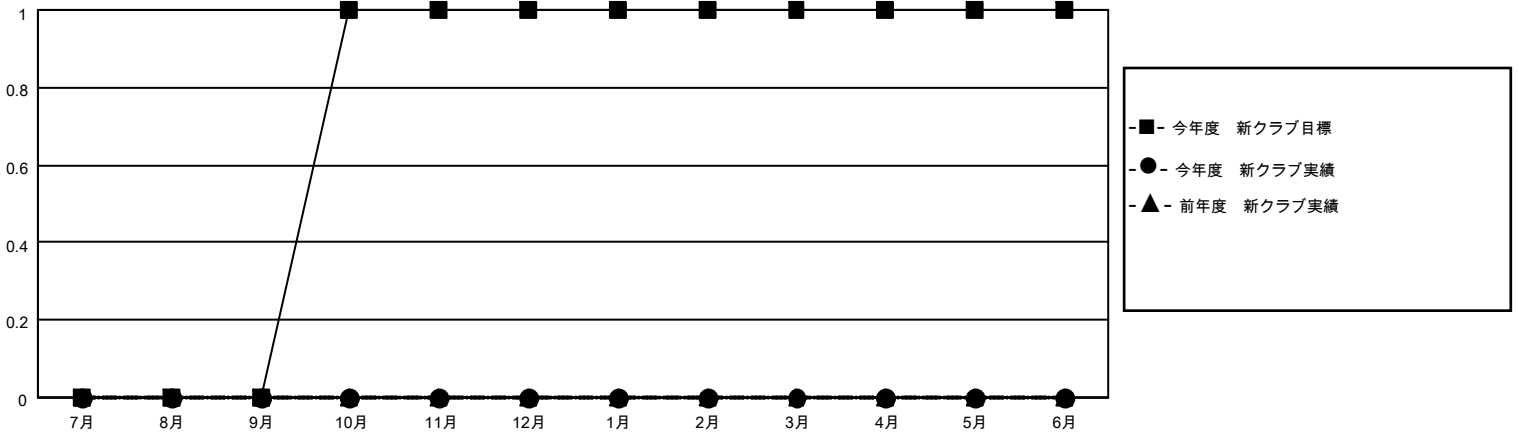

MONTHLY MEMBERSHIP PROGRESS REPORT

地域 JAPAN

District 335 C

Results as of: 5/31/2021

クラブ			
結果：2020-2021			
四半期	新クラブ目標	新クラブ	解散クラブ
7月/8月/9月	0	0	0
10月/11月/12月	1	0	1
1月/2月/3月	0	0	0
4月/5月/6月	0	0	0

名			
結果：2020-2021			
四半期	会員純増目標	会員増強実績	退会者(転籍を含む)実際
7月/8月/9月	50	108	42
10月/11月/12月	100	56	68
1月/2月/3月	50	40	40
4月/5月/6月	50	17	22

新クラブ目標及び実績累計

会員目標及び実績累計

解散クラブ: 1	71 CLUBS OF 106 一名以上の新会員を登録	男女別 男性 3,153 (82.17%) 女性 684 (17.83%)
退会者 物故会員 32 クラブ解散 0 その他 140 合計 172	会員累計データを見るには、ここをクリック	世帯主/家族会員合計 722 国際会費半額の家族会員 369