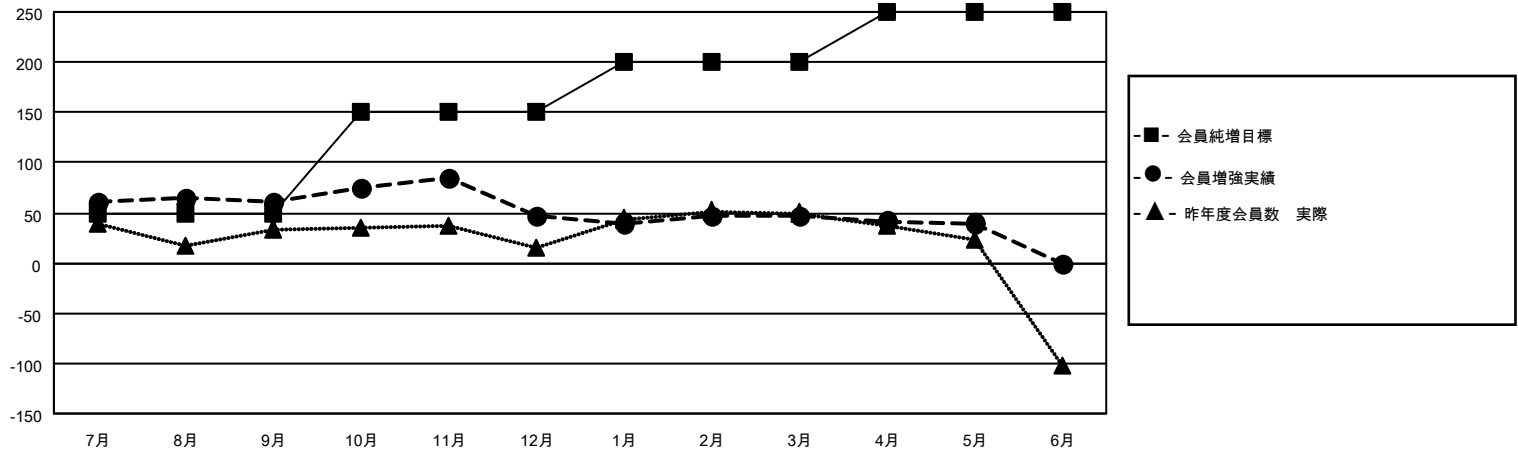

MONTHLY MEMBERSHIP PROGRESS REPORT

地域 JAPAN

District 335 C

Results as of: 5/31/2021

クラブ			
結果：2020-2021			
四半期	新クラブ目標	新クラブ	解散クラブ
7月/8月/9月	0	0	0
10月/11月/12月	1	0	1
1月/2月/3月	0	0	0
4月/5月/6月	0	0	0

名			
結果：2020-2021			
四半期	会員純増目標	会員増強実績	退会者(転籍を含む)実際
7月/8月/9月	50	108	42
10月/11月/12月	100	56	68
1月/2月/3月	50	40	40
4月/5月/6月	50	17	22

新クラブ目標及び実績累計

会員目標及び実績累計

解散クラブ: 1	71 CLUBS OF 106 一名以上の新会員を登録	男女別 男性 3,153 (82.17%) 女性 684 (17.83%)
退会者 物故会員 32 クラブ解散 0 その他 140 合計 172	会員累計データを見るには、ここをクリック	世帯主/家族会員合計 722 国際会費半額の家族会員 369